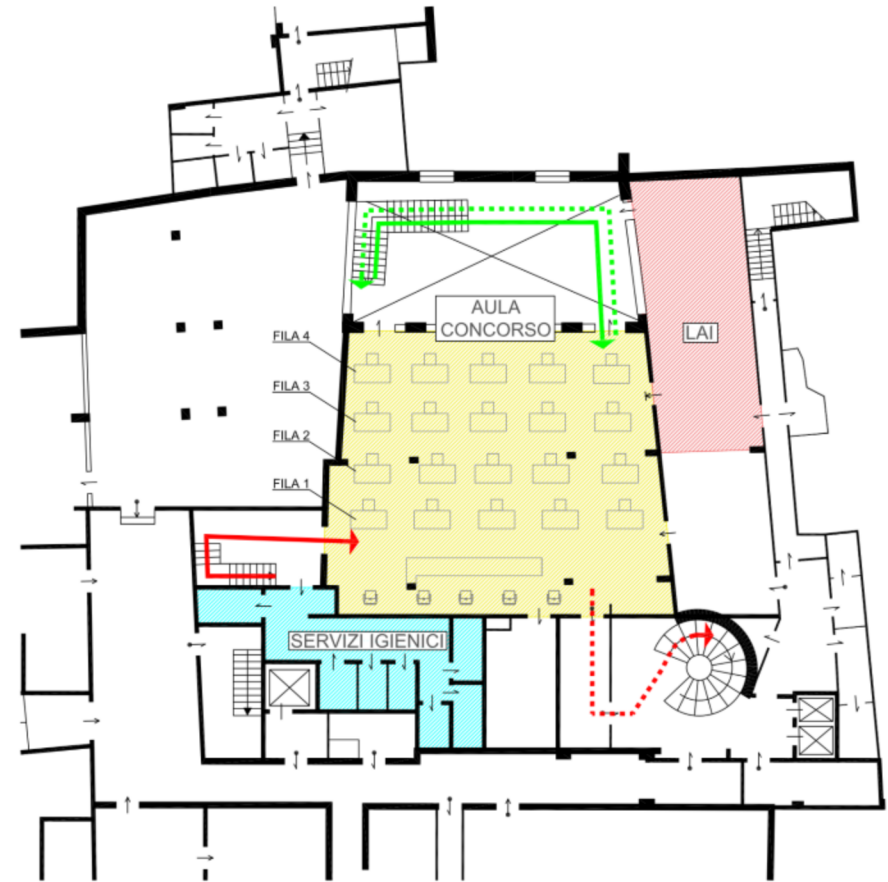

0025A - PALAZZO STORIONE - Riviera Tito Livio 1 - Padova (PD)
 Planimetrie Area Concorsuale - Aula Concorso "Aula Didattica"

PIANO TERRA

PIANO INTERRATO

LEGENDA SIMBOLOGIA	
	- PERCORSO D'ACCESSO CANDIDATI
	- PERCORSO D'USCITA CANDIDATI
	- PERCORSO D'ACCESSO COMMISSIONE
	- PERCORSO D'USCITA COMMISSIONE
	- AREA DI TRANSITO
	- AULA CONCORSO
	- SERVIZI IGIENICI
	- LAI (locale dedicato all'accoglienza e/o isolamento delle persone con sintomi)
	- POSTAZIONE DI IDENTIFICAZIONE
	- TERMOSCANNER
	- ZONA D'ATTESA