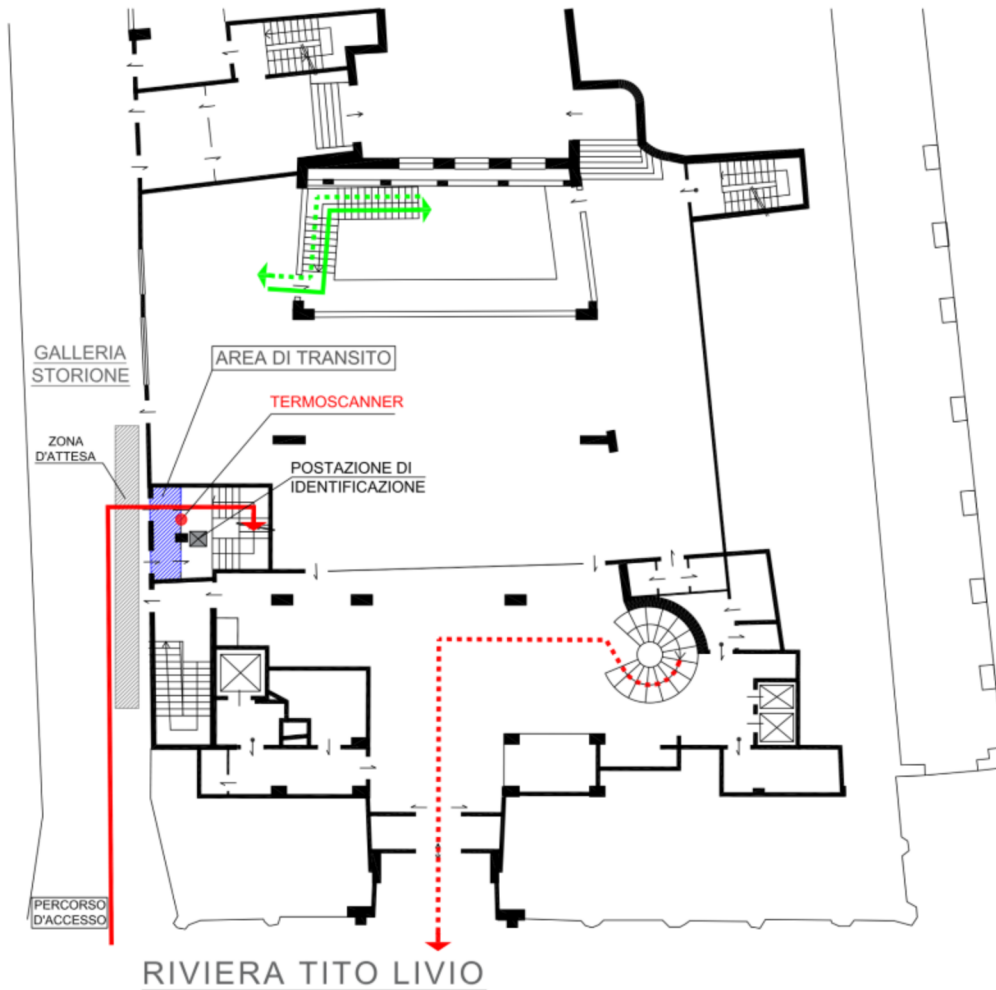

0025A - PALAZZO STORIONE - Riviera Tito Livio 1 - Padova (PD)
 Planimetrie Area Concorsuale - Aula Concorso "Aula Didattica"

PIANO TERRA

PIANO INTERRATO

LEGENDA SIMBOLOGIA	
	- PERCORSO D'ACCESSO CANDIDATI
	- PERCORSO D'USCITA CANDIDATI
	- PERCORSO D'ACCESSO COMMISSIONE
	- PERCORSO D'USCITA COMMISSIONE
	- AREA DI TRANSITO
	- AULA CONCORSO
	- SERVIZI IGIENICI
	- LAI (locale dedicato all'accoglienza e/o isolamento delle persone con sintomi)
	- POSTAZIONE DI IDENTIFICAZIONE
	- TERMOSCANNER
	- ZONA D'ATTESA